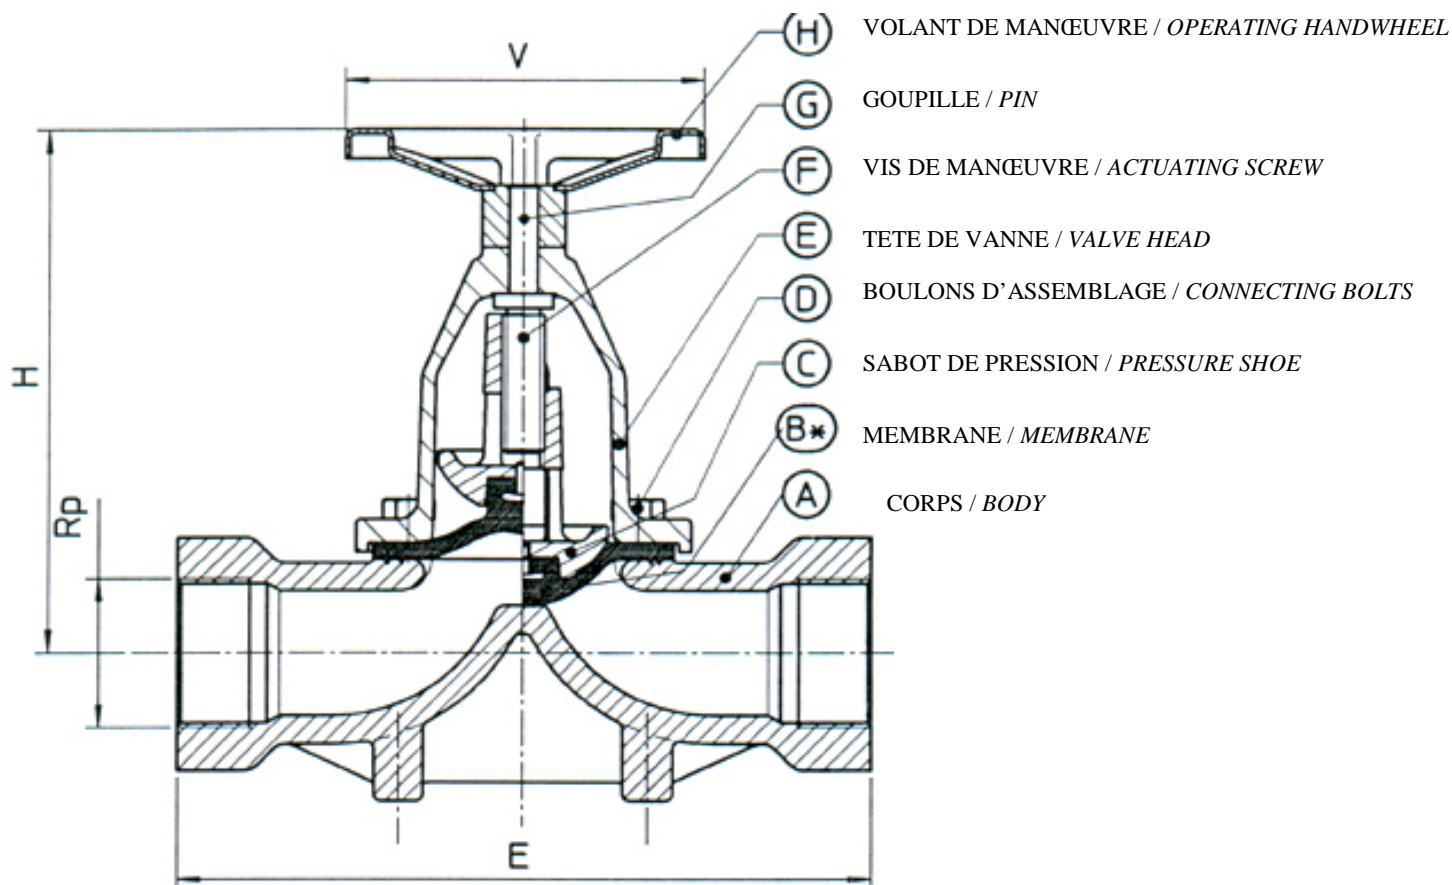

vanne à membrane

diaphragm valve

PL

3205

01 / 95

HYDRANE - TYPE 300 – S 2 STANDARD

TETE MANUELLE SIMPLIFIEE, CORPS EMBOUTS TARAUEDES
SIMPLIFIED MANUEL HEAD, TAPPING CONNECTION BODY

* Pièces de rechange de 1^{ère} nécessité / * spare parts of first necessity

DN	10	15	20	25	32	40
E mm	130	130	150	160	180	200
H	120	120	130	130	190	190
V	100	100	100	100	150	150
Rp	1/4"	1/2"	3/4"	1"	1 1/4"	1 1/2"
Poids (kg)	1.5	1.5	2	2	6	6

AUTRE RACCORDEMENT SUR DEMANDE / OTHER CONNECTION ON REQUEST