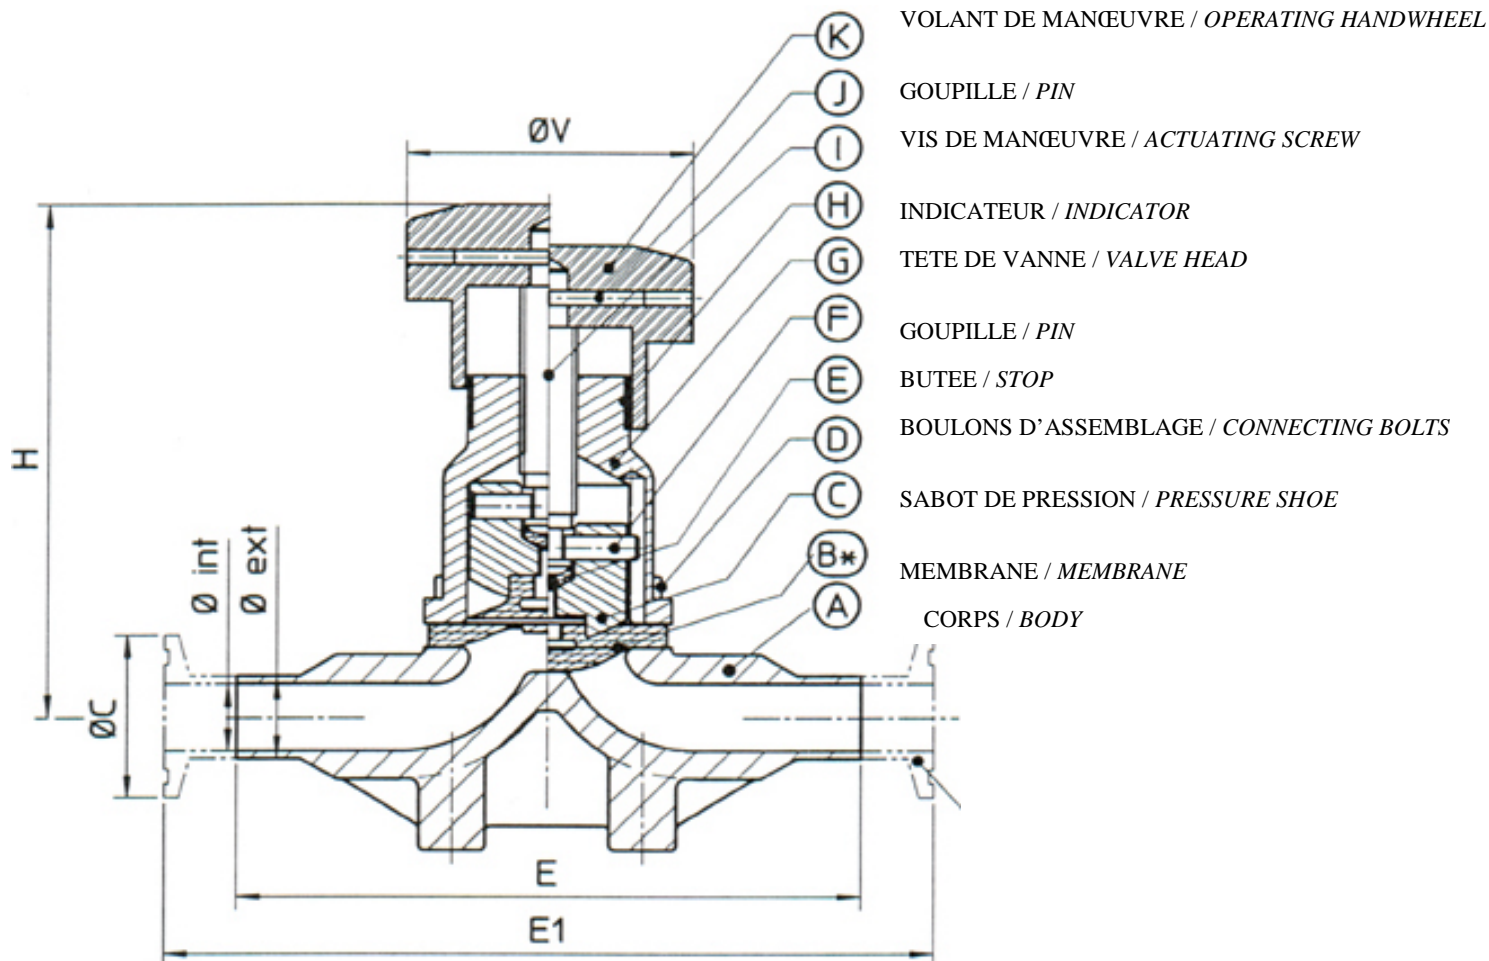

vanne à membrane

diaphragm valve

HYDRANE - TYPE 300 I STANDARD

TETE MANUELLE INOX, CORPS "BW" / STAINLESS STEEL MANUEL HEAD, "BW" CONNECTION BODY

* Pièces de rechange de première nécessité / * spare parts of first necessity

DN	10	15	20	25	32	40
E mm	130	130	150	160	180	200
E1 mm	160	160	180	203	223	243
ØC	34	34	34	50.5	50.5	50.5
H	95	95	125	125	180	180
ØV	65	65	65	65	120	120
Ø int / Ø ext	Sur demande / On request					
Poids (kg)	1.5	1.5	2.5	2.5	5	5