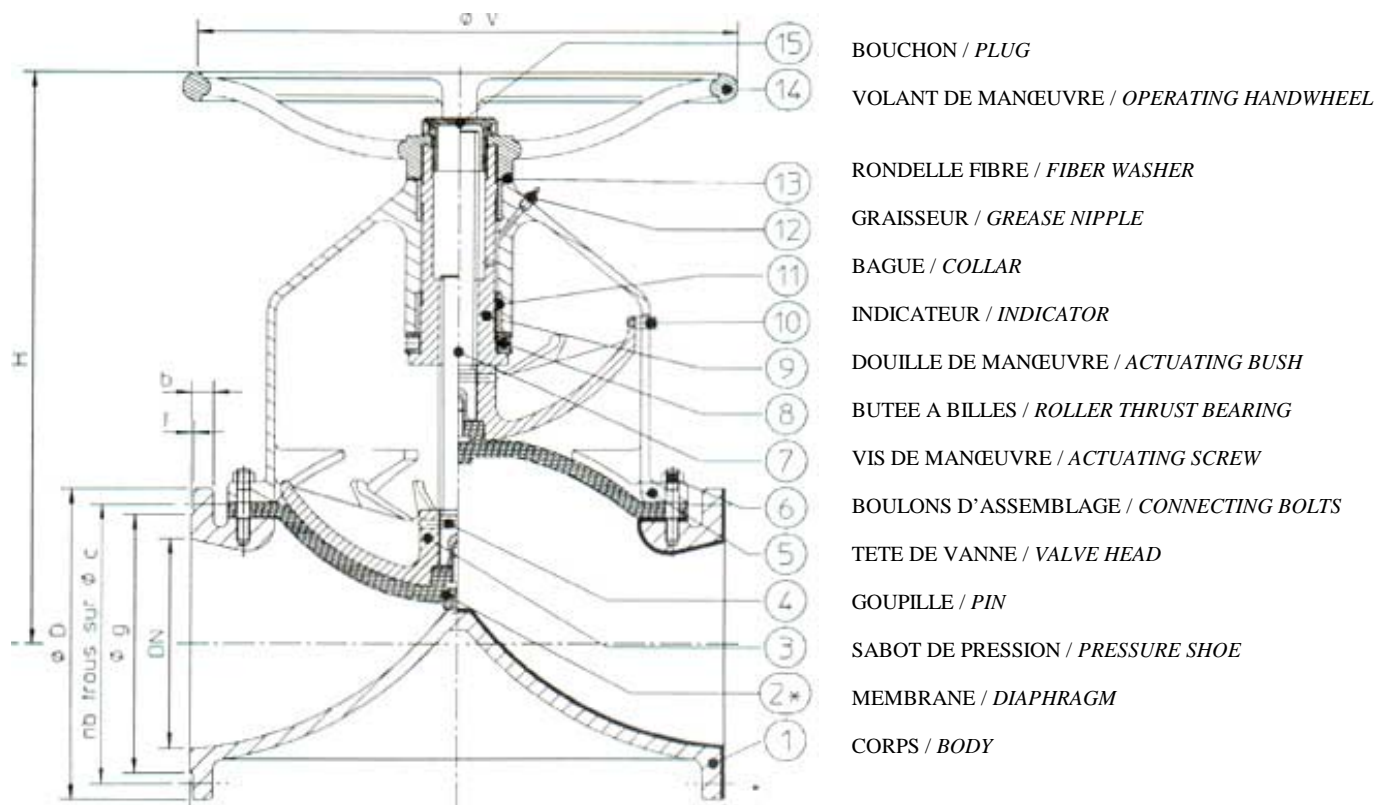

vanne à membrane

Diaphragm valve

PL

1201

01 / 95

HYDRANE - TYPE 100 N STANDARD

TETE MANUELLE, CORPS A BRIDES PARALLELES / *MANUEL HEAD, PARALLEL-FLANGED BODY*

* Pièces de rechange de 1^{er} nécessité / *recommended spare parts

VANNES A TETE MANUELLE ET CORPS STANDARD MANUAL HEAD VALVE AND STANDARD BODY.

BRIDES PN 10 / NP 10 FLANGES

DN	200	250	300	350
E mm	600	650	770	800
H	630	655	820	845
V	485	485	800	800
Poids / Weight (kg)	161	196	395	445
D	340	395	445	505
g	268	320	370	430
j	3	3	4	4
b	26	28	32	32
c	295	350	400	460
Nb trous / nb holes	8	12	12	16
Ø trous / Ø holes	22	22	22	22