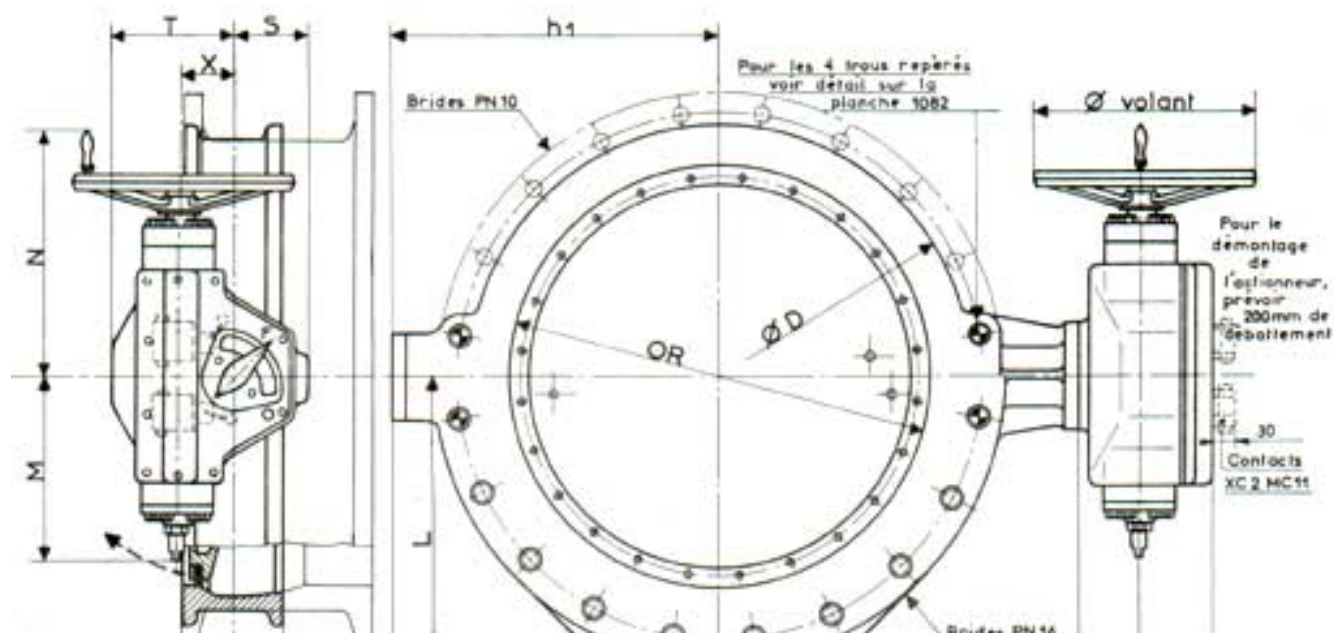

vanne papillon

butterfly valve

PL 1086

01 / 73

TYPE 510A avec COMMANDE ASSISTEE de A75 à 215M

ACTIONNEUR MANUEL ASSISTE, TYPE LEFEBVRE

MANUAL ACTUATOR, LEFEBVRE TYPE

Dimension VANNE / VALVE

DN	600	700	800	900	1000	1200	1400	1600	1800
DN (pouces)	24"	28"	32"	36"	40"	48"	56"	64"	72"
F	75	80	85	120	150	175			
EW/4	120	130	150	165	180	250			
EW/10-16	180	229	230	240	300	350			
EB/16	390	430	470	510	550	630	710	790	870
D	690	805	912	1013	1120				
H	495	540	640	691	745				
h1	461	513	596	647	706				
h2	451	523	574	640	715				
L				600	670				

Dimension ACTIONNEUR / ACTUATOR

TYPE	M	N	S	T	U	V	X	Ø volant / Wheel	Nb tours volant / Nb of turns (wheel)	Poids (kg) / Weight
A75M	270	355	104	177	85	100	75	315	19	40
A125M	390	470	150	280	112	123	125	480	31	92
A215M	540	700	160	400	145	143	215	480	215	220