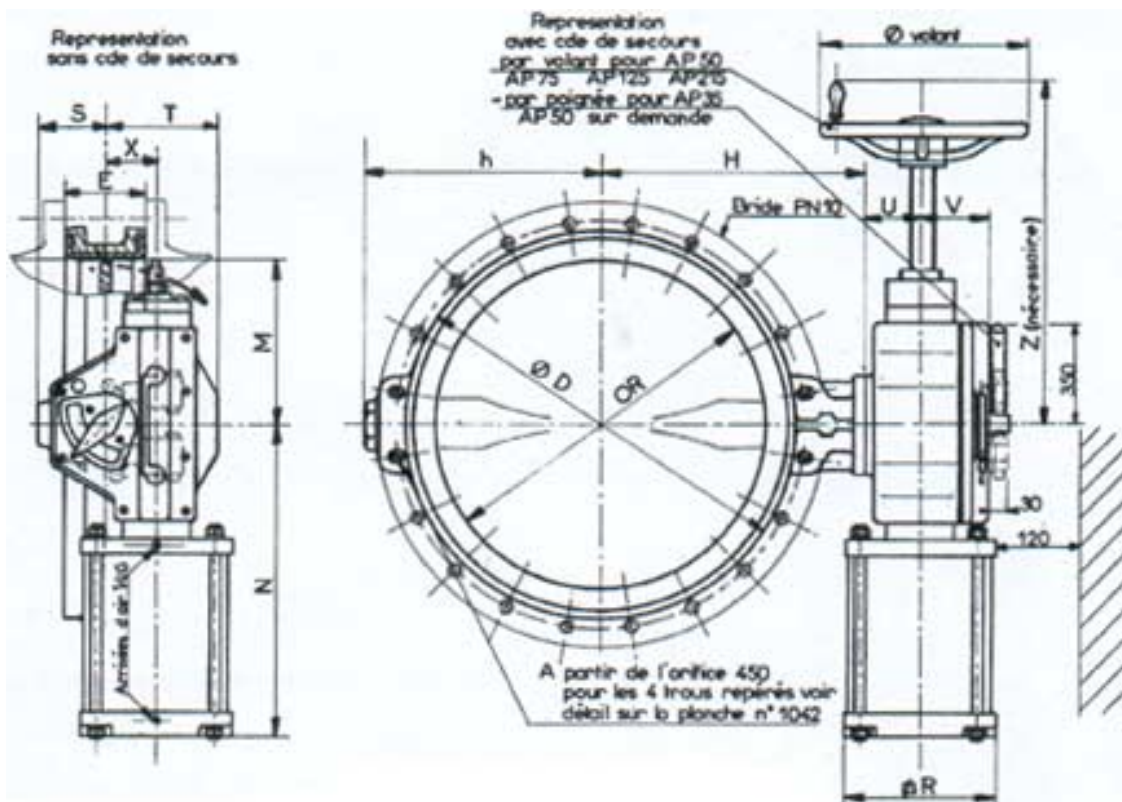

vanne papillon butterfly valve

PL 1050

01 / 00

TYPE F210 STANDARD

ENCOMBREMENT : ACTIONNEUR PNEUMATIQUE DOUBLE EFFET / GENERAL DIMENSIONS : PNEUMATIC ACTUATOR DOUBLE ACTING

ECARTEMENT ISO série 20

DN	300	350	400	450	500
Pouce / Inch	12 "	14 "	16 "	18 "	20 "
E	78	78	102	114	127
D	375	435	488	535	590
H	281	310	331	370	400
h	240	267	288	327	357
Actionneur/Actuator	AM50	AM50	AM50	AM75	AM75
M	210	210	210	270	270
N	350	350	350	520	520
S	75	75	75	104	104
T	132	132	132	177	177
U	66	66	66	85	85
V	79	79	79	100	100
X	50	50	50	75	75
Poids / Weight (Kg) (sans vérin / Without Actuator)	48	45	65	100	116
Option : Commande manuelle de secours / Safety Device					
Actionneur/Actuator	AM50	AM50	AM50	AM75	AM75
Volant / Wheel	250	250	250	315	315
Z	620	620	620	780	780
Nb tours / Nbr of Turns De volant / Of wheel	28	28	28	42	42
Poids / Weight (Kg) (Cde manuelle / Manual Override)	11	11	11	12	12
Dimensions Vérin AM50 et AM75 / Actuator Dimensions AM50 and AM75					
Diamètre / Diameter	125	200	250	300	350
R	150	230	325	380	435
Poids / Weight (Kg) (vérin / Actuator)	15	33	59	96	132