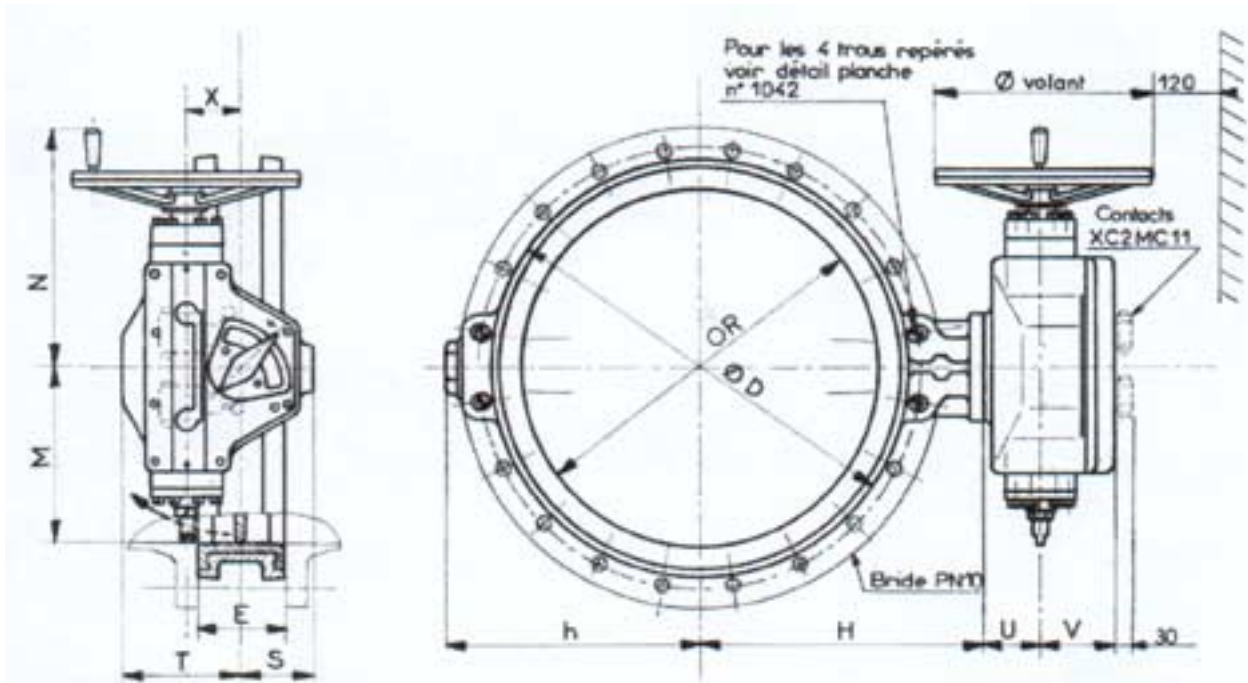

# vanne papillon butterfly Valve

PL

1046

01 / 00

## TYPE F210 STANDARD

ENCOMBREMENT : ACTIONNEUR MANUEL / GENERAL DIMENSIONS : MANUAL ACTUATOR

### ECARTEMENT ISO série 20

DN	300	350	400	450	500
Pouce / inch	12 "	14 "	16 "	18 "	20 "
E	78	78	102	114	127
D	375	435	488	535	590
H	281	310	331	370	400
h	240	267	288	327	357
Actionneur / Actuator	AM50	AM50	AM50	AM75	AM75
M	210	210	210	270	270
N	275	275	275	355	355
S	75	75	75	104	104
T	132	132	132	177	177
U	66	66	66	85	85
V	79	79	79	100	100
X	50	50	50	75	75
Volant / Wheel	200	200	200	315	315
Nb tours Nb of Turns	20	20	20	19	19
Poids / Weight (Kg)	50	57	67	104	120